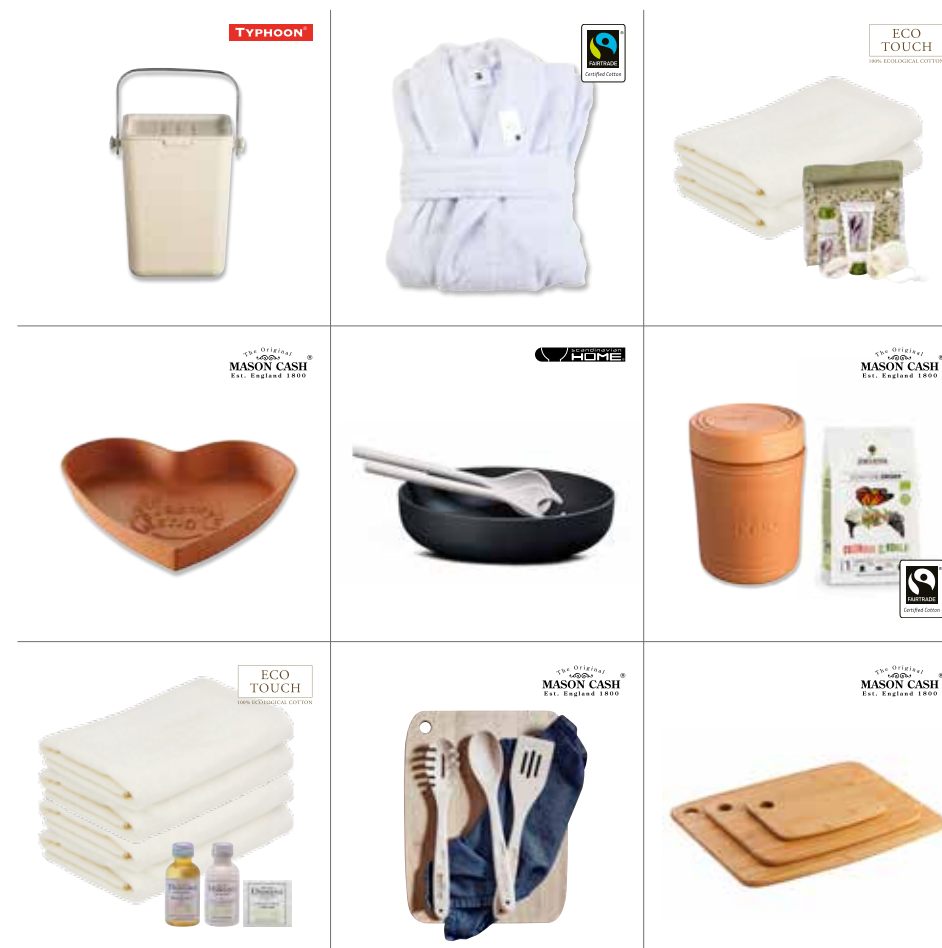

VID KÖP AV
DETTA KORT GÅR
10 kr
DIREKT TILL
BARNCANCER-
FONDEN

VI STÖDJER
BARNCANCER
FONDEN

Din gåva

För att göra er beställning, gå in på magasincard.se/eko16
Er gåva kommer sedan att skickas som paket med DHL:s tjänst servicepoint
från oss (Magasin friend of brands) så snart ni gjort ert val. Ni hämtar ut paketet
på det utlämningsställe som ni valt vid beställningen.

DIN PERSONLIGA KOD

Presentkortet gäller to m 31 mars 2017.

Distributionen gäller endast inom Sverige. Kundtjänst 036-36 90 70. info@magasincard.se

Reservation för slutförsäljning.

MER GÅVOR ATT VÄLJA MELLAN HITTAR DU PÅ: MAGASINCARD.SE/EKO16