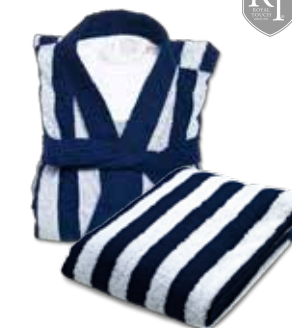

B
AWAY

DAY
BIRGER + MIKKELSEN
HOME

Joseph
Joseph

B
AWAY

Dualit.

Dualit.

R
T

MER GÅVOR ATT VÄLJA MELLAN HITTAR DU PÅ WWW.MAGASINCARD.SE/DIAMANT